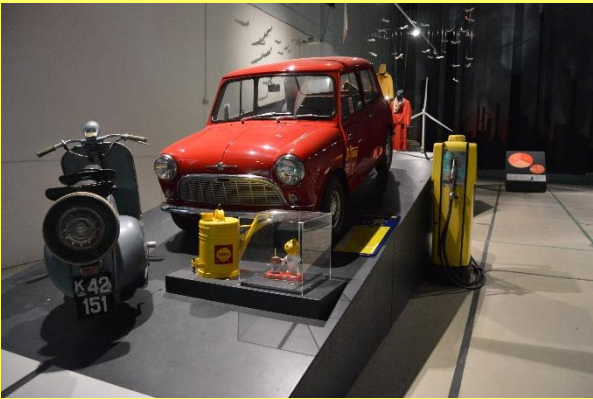

DANMARKS TEKNISKE MUSEUM 11-09-2022

Klik på billede for stor udgave