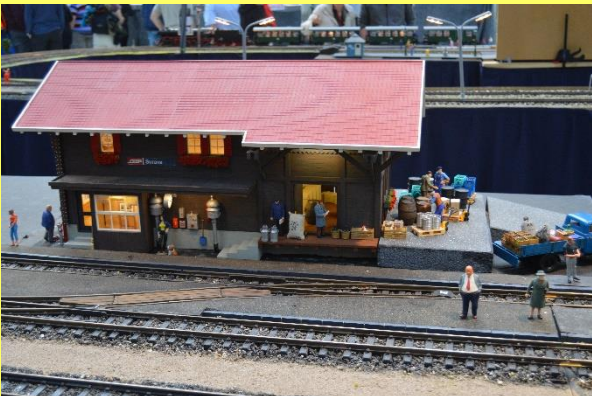

DANMARKS TEKNISKE MUSEUM 11-09-2022

Klik på billede for stor udgave