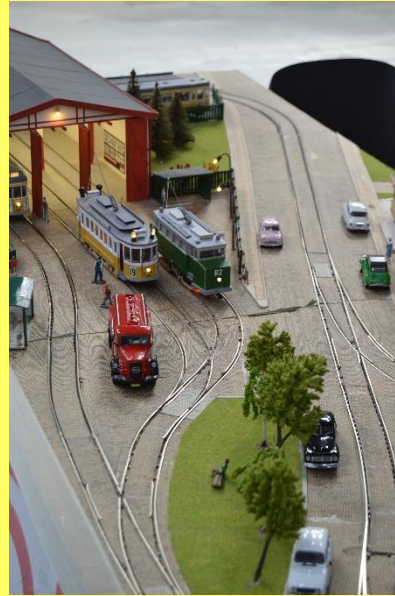

DANMARKS TEKNISKE MUSEUM 11-09-2022

Klik på billede for stor udgave