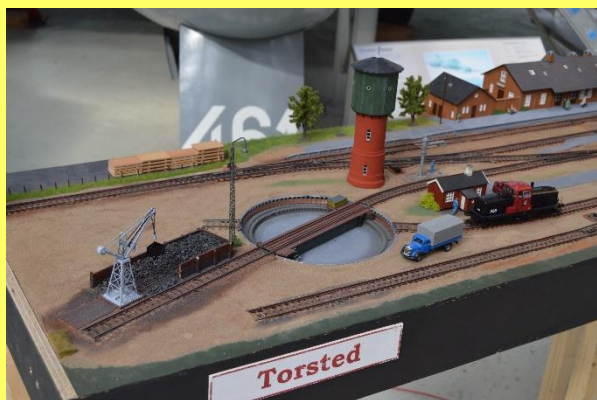

DANMARKS TEKNISKE MUSEUM 11-09-2022

Klik på billede for stor udgave