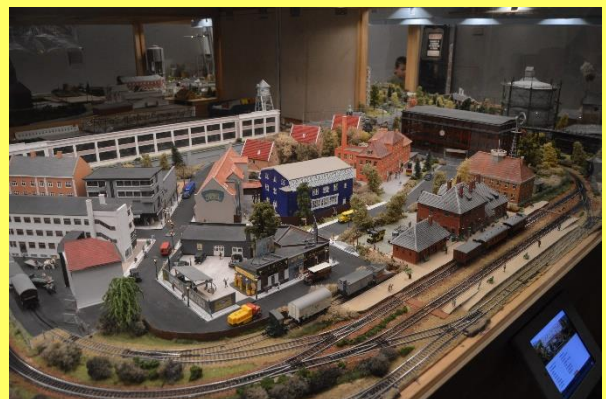

Klik på billede for stor udgave

DANMARKS TEKNISKE MUSEUM 11-09-2022

Klik på billede for stor udgave

DANMARKS TEKNISKE MUSEUM 11-09-2022

Klik på billede for stor udgave

Danmarkshistorie i miniatureformat.

Siden 2008 har en gruppe frivillige på Danmarks Tekniske Museum bygget på en modeljernbane, der fortæller Danmarks industrihistorie fra 1847 til 2000.

Modellen er delt op i 8 afsnit, der viser hver deres periode. I hvert afsnit finder du typiske historiske bygninger, køretøjer og miljøer.

I hele modellen kan du finde ting, der er udstillet på museet i miniatureudgave.

Gå på opdagelse i modellen, se de flotte bygninger og landskaber og rejs tilbage i tiden.

God fornøjelse.

DANMARKS TEKNISKE MUSEUM 11-09-2022
Klik på billede for stor udgave