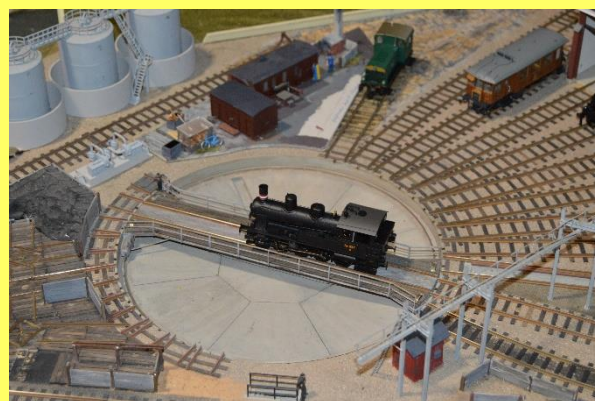

# DANMARKS TEKNISKE MUSEUM 2018

Klik på billede for stor udgave

**Danmarkshistorie i miniatureformat.**

Siden 2008 har en gruppe frivillige på Danmarks Tekniske Museum bygget på en modeljernbane, der fortæller Danmarks industrihistorie fra 1847 til 2000.