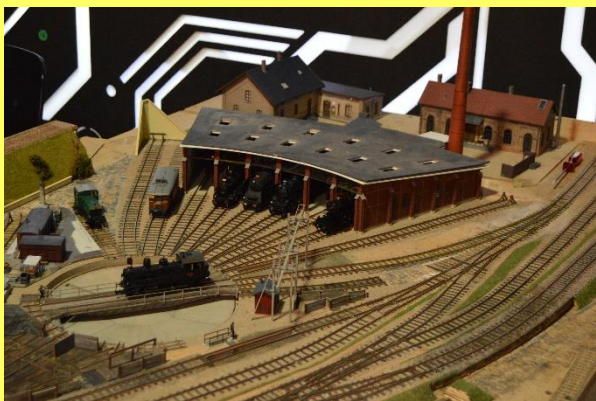

# DANMARKS TEKNISKE MUSEUM 2018

Klik på billede for stor udgave

**Danmarkshistorie i miniatureformat.**

Siden 2008 har en gruppe frivillige på Danmarks Tekniske Museum bygget på en modeljernbane, der fortæller Danmarks industrihistorie fra 1847 til 2000.