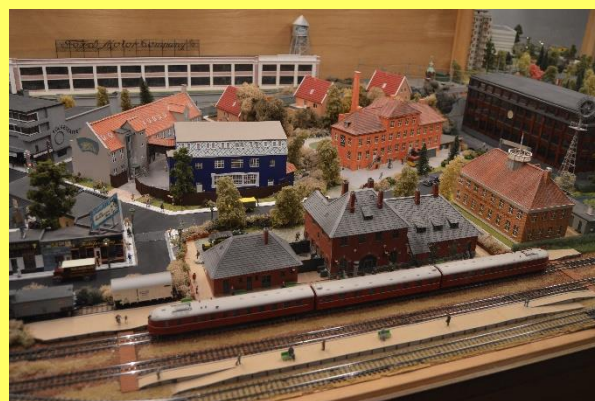

DANMARKS TEKNISKE MUSEUM 2018

Klik på billede for stor udgave