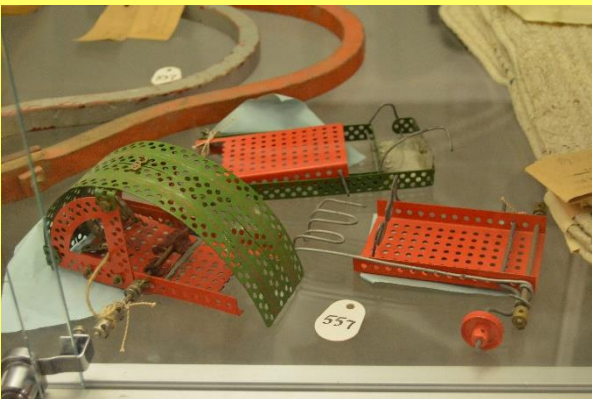

# DANMARKS TEKNISKE MUSEUM 2018

Klik på billede for stor udgave

**Danmarkshistorie i miniatureformat.**

Siden 2008 har en gruppe frivillige på Danmarks Tekniske Museum bygget på en modeljernbane, der fortæller Danmarks industrihistorie fra 1847 til 2000.

Modellen er delt op i 8 afsnit, der viser hver deres periode. I hvert afsnit finder du typiske historiske bygninger, køretøjer og miljøer.

I hele modellen kan du finde ting, der er udstillet på museet i miniatureudgave.