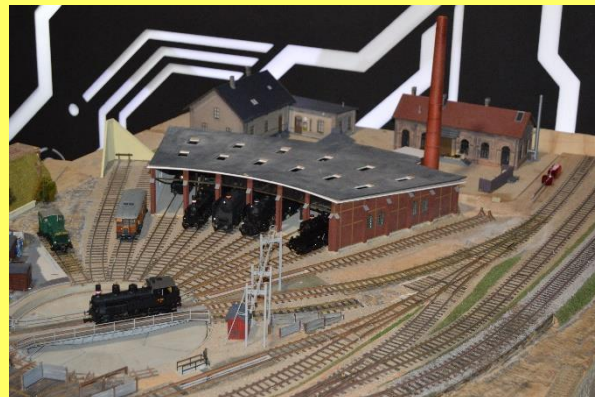

# DANMARKS TEKNISKE MUSEUM 2018

Klik på billede for stor udgave

**Danmarkshistorie i miniatureformat.**

Siden 2008 har en gruppe frivillige på Danmarks Tekniske Museum bygget på en modeljernbane, der fortæller Danmarks industrihistorie fra 1847 til 2000.